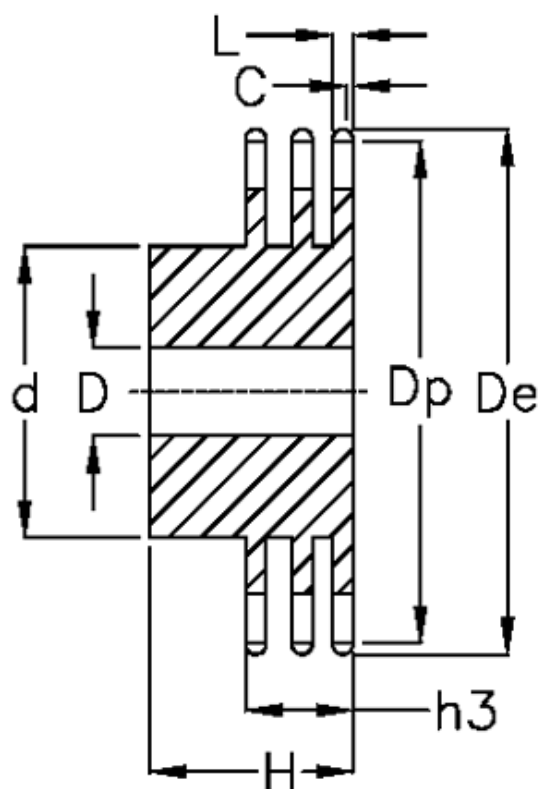

Varenummer: 616013010013
Beskrivelse: Navhjul 24 B-3 Z=13 triplex
forboret

Mål

Antal tænder	= 13
C	= 4
d	= 114
D	= 25±0,5
De	= 174.2
Dp	= 159.18
For kædebetegnelse	= 24 B-3
For kæde størrelse	= 1 1/2" x 1"

H	= 150
h3	= 120.3
L	= 23.6